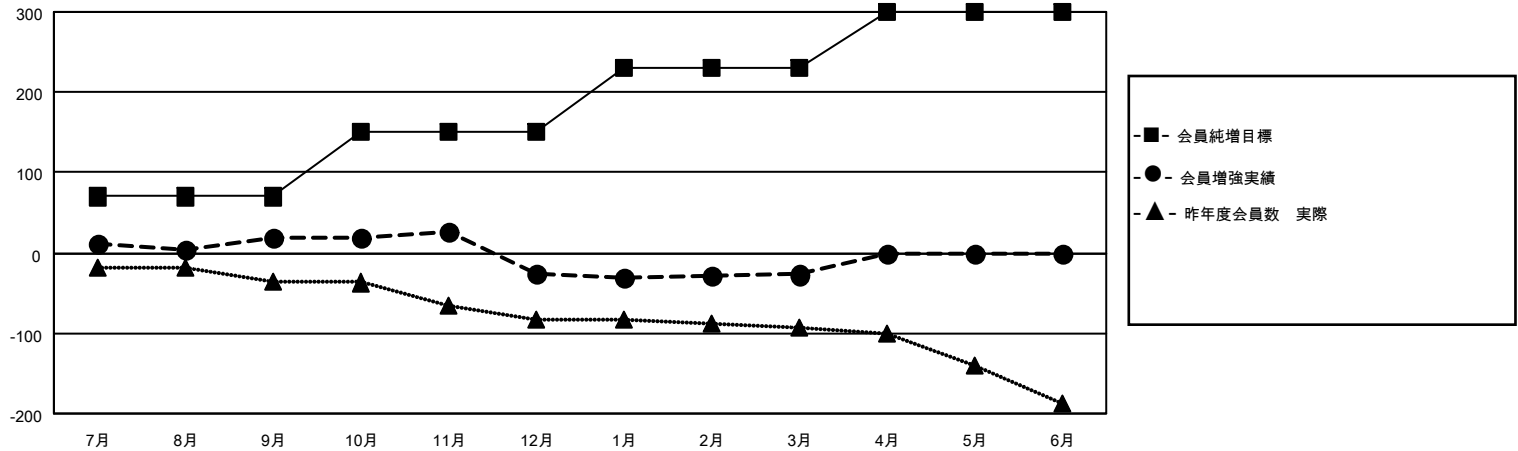

MONTHLY MEMBERSHIP PROGRESS REPORT

地域 JAPAN

District 333 C

Results as of: 3/31/2022

クラブ			
結果：2021-2022			
四半期	新クラブ目標	新クラブ	解散クラブ
7月/8月/9月	0	0	0
10月/11月/12月	1	0	2
1月/2月/3月	1	0	1
4月/5月/6月	0	0	0

名			
結果：2021-2022			
四半期	会員純増目標	会員増強実績	退会者(転籍を含む)実際
7月/8月/9月	70	51	31
10月/11月/12月	80	38	78
1月/2月/3月	80	38	39
4月/5月/6月	70	0	0

新クラブ目標及び実績累計

会員目標及び実績累計

解散クラブ: 3	45 CLUBS OF 114 一名以上の新会 員を登録	<u>男女別</u>	
退会者		男性	2,213 (78.48%)
物故会員 23	会員累計データを見るには、 ここをクリック	女性	607 (21.52%)
クラブ解散 0		NON BINARY	0 (0.00%)
その他 125		PREFER NOT TO ANSWER	0 (0.00%)
合計 148		世帯主/家族会員合計	655
		国際会費半額の家族会員	353