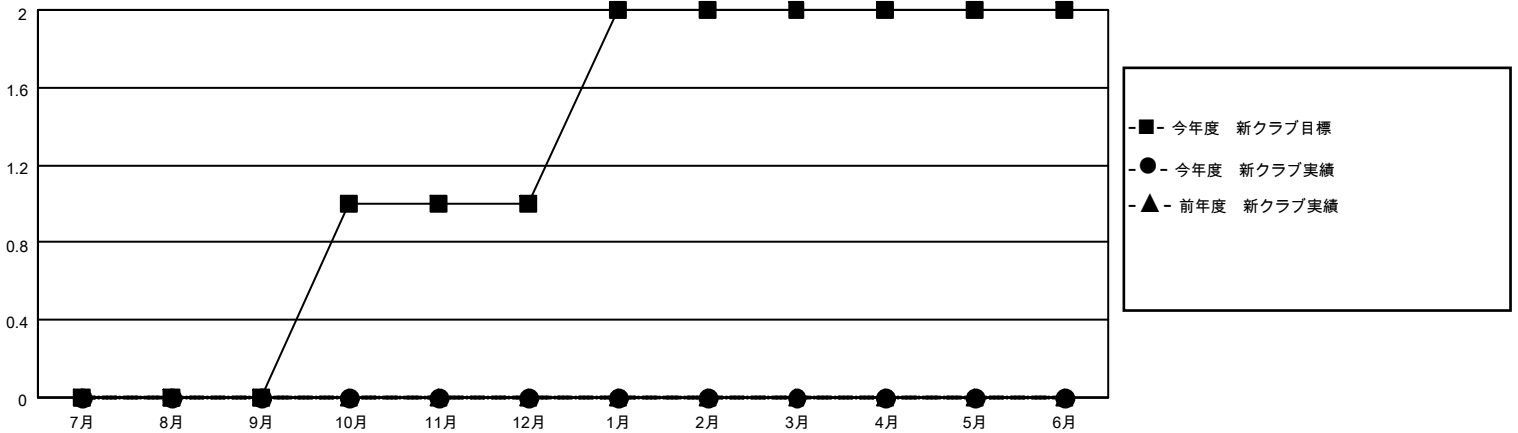

MONTHLY MEMBERSHIP PROGRESS REPORT

地域 JAPAN

District 333 C

Results as of: 3/31/2022

クラブ			
結果：2021-2022			
四半期	新クラブ目標	新クラブ	解散クラブ
7月/8月/9月	0	0	0
10月/11月/12月	1	0	2
1月/2月/3月	1	0	1
4月/5月/6月	0	0	0

名			
結果：2021-2022			
四半期	会員純増目標	会員増強実績	退会者(転籍を含む)実際
7月/8月/9月	70	51	31
10月/11月/12月	80	38	78
1月/2月/3月	80	38	39
4月/5月/6月	70	0	0

新クラブ目標及び実績累計

会員目標及び実績累計

解散クラブ: 3	45 CLUBS OF 114 一名以上の新会 員を登録	<u>男女別</u>	
退会者		男性	2,213 (78.48%)
物故会員 23	会員累計データを見るには、 ここをクリック	女性	607 (21.52%)
クラブ解散 0		NON BINARY	0 (0.00%)
その他 125		PREFER NOT TO ANSWER	0 (0.00%)
合計 148		世帯主/家族会員合計	655
		国際会費半額の家族会員	353